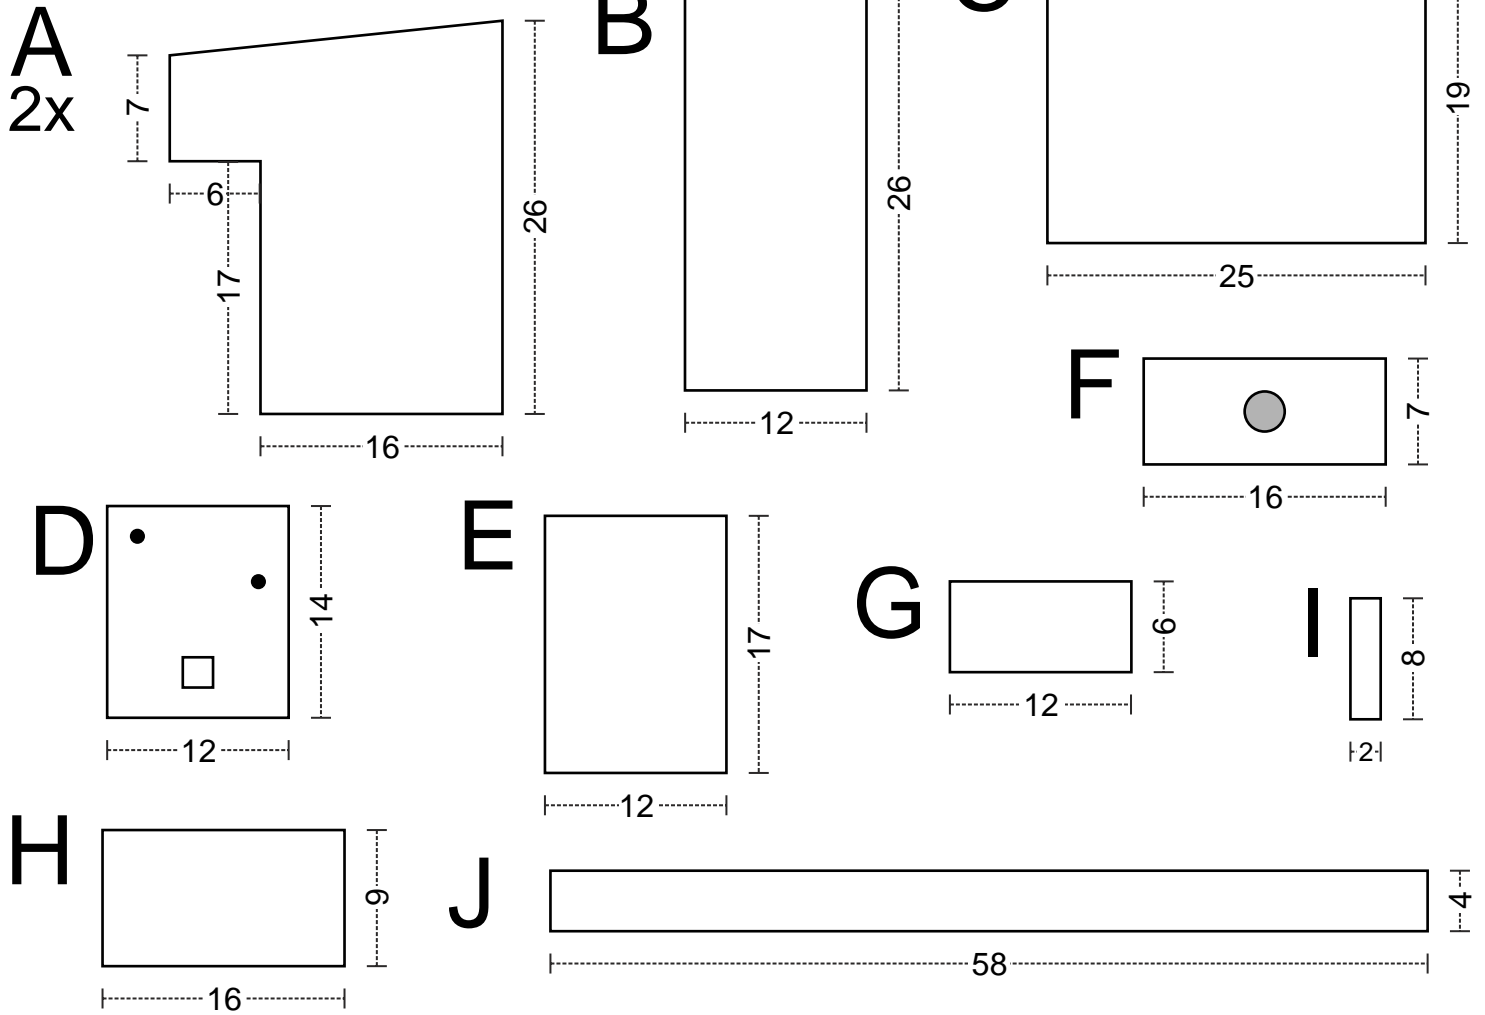

Viereckvorbaunistkasten

Bauteile:

Hinweis:

Alle Maßgaben in cm
Brettstärke beträgt 2 cm

Übersicht

= Schraube