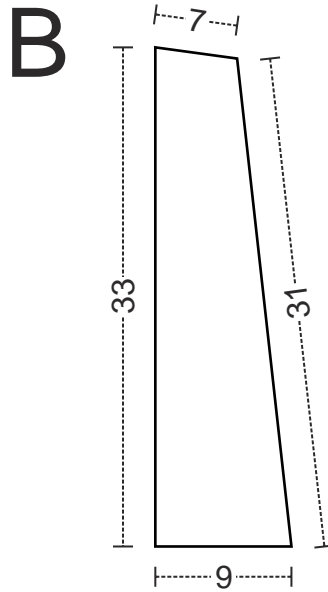

Fledermaus-Spaltenkasten

Bauteile:

Hinweis: Alle Maßgaben in cm; Brettstärke beträgt 2 cm

Vorderansicht

Seitenansicht