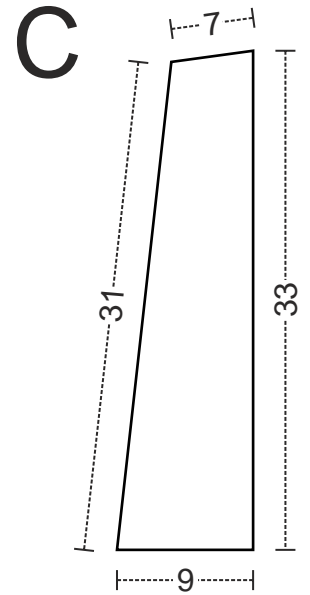

Fledermaus-Spaltenkasten

Bauteile:

Hinweis: Alle Maßgaben in cm; Brettstärke beträgt 2 cm

Vorderansicht

Seitenansicht