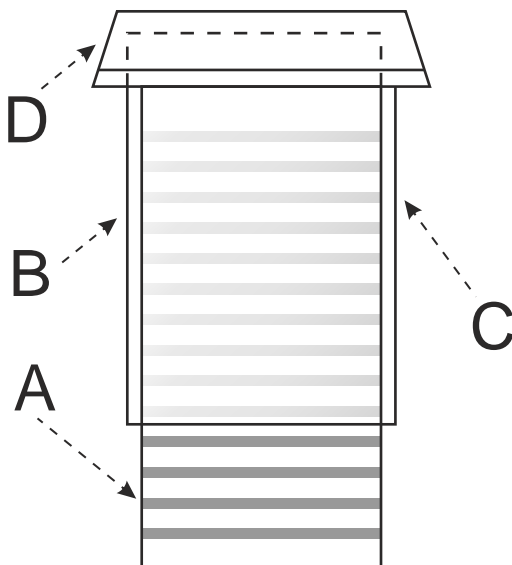

Fledermaus-Spaltenkasten

Bauteile:

Hinweis: Alle Maßgaben in cm; Brettstärke beträgt 2 cm

Vorderansicht

Seitenansicht