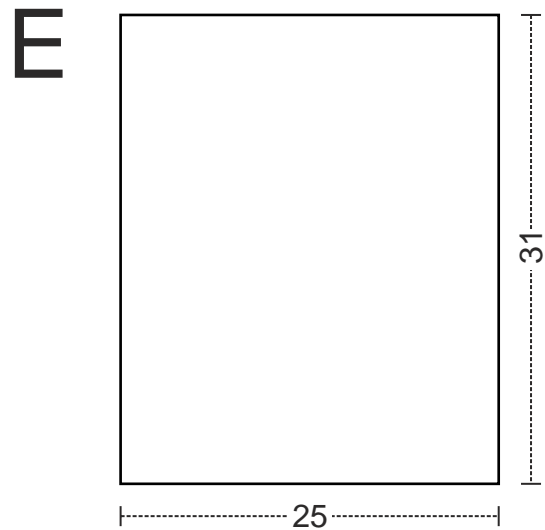

Fledermaus-Spaltenkasten

Bauteile:

Hinweis: Alle Maßgaben in cm; Brettstärke beträgt 2 cm

Vorderansicht

Seitenansicht