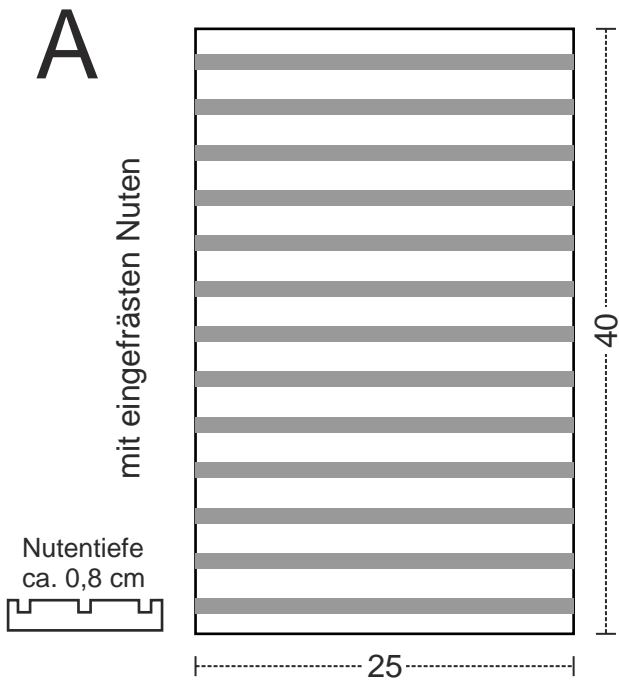

Fledermaus-Spaltenkasten

Bauteile:

Hinweis: Alle Maßgaben in cm; Brettstärke beträgt 2 cm

Vorderansicht

Seitenansicht