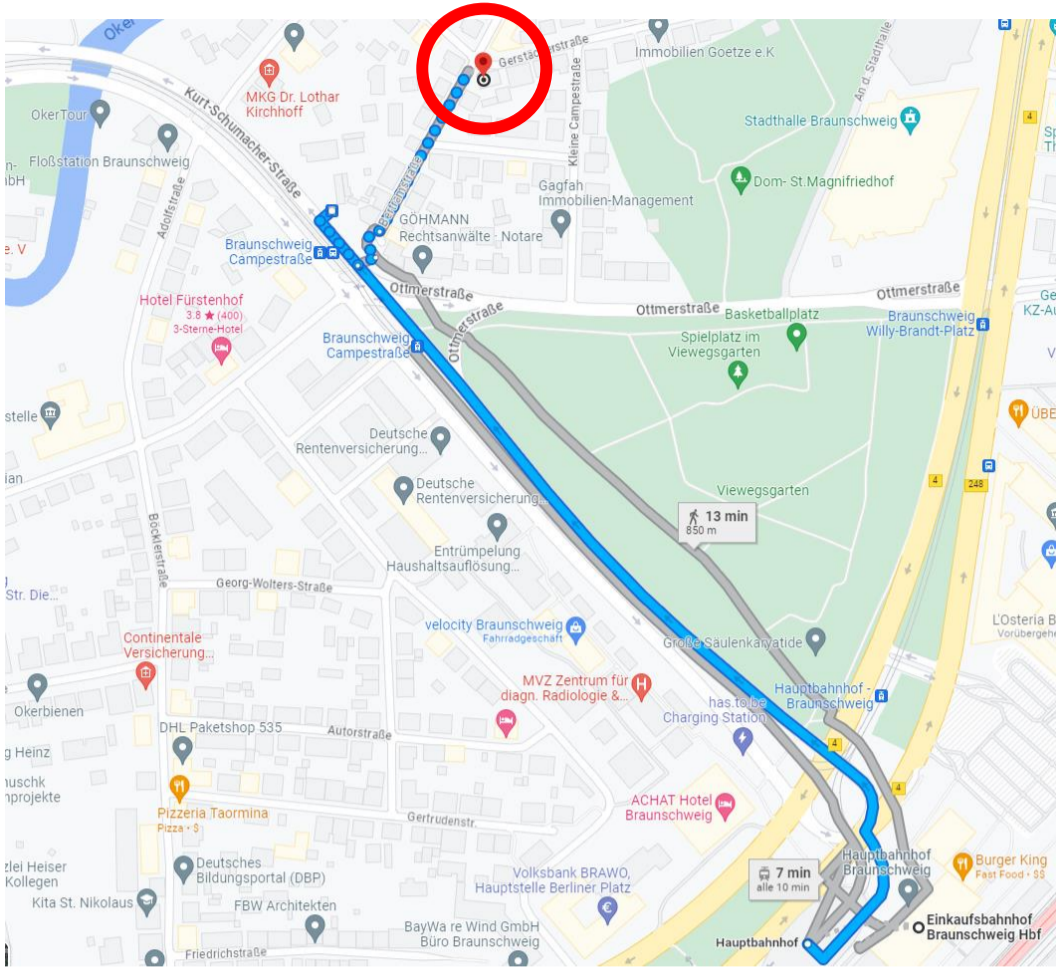

Roots Förderverein Interkultureller Garten e.V.

Bertramstr. 27, 38102 Braunschweig

Sie fahren vom Kennedy-Platz oder vom Hauptbahnhof mit der Tram 10 oder mit dem Bus Nr.: 419, 429 oder 461 bis zur Haltestelle Campestr. danach richten Sie sich bitte nach dem Plan. Sie haben einen Gehweg von 3-5 Minuten.

From Kennedy-Platz or the main railway station, take tram 10 or bus no. 419, 429 or 461 to the Campestr. stop, then follow the map. You have a walking distance of 3-5 minutes.

Vous prenez le tram 10 ou le bus n° 419, 429 ou 461 depuis la Kennedy-Platz ou la Gare centrale jusqu'à l'arrêt Campestr. Ensuite, veuillez vous conformer au plan. Vous avez 3 à 5 minutes de marche.